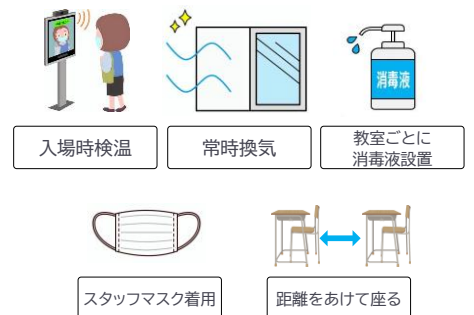

新型コロナウイルス感染対策実施中