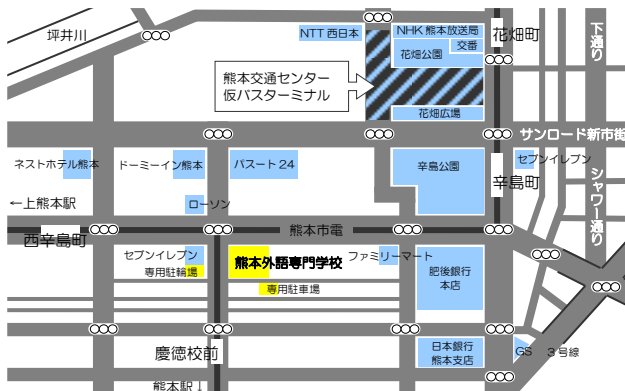

ご利用にあたって

- 定員を厳守して下さい。
- 使用後は、現状に復して下さい。
- 使用に当たっては、職員の指示を守って下さい。
- 設備、器具等の破損、紛失は弁償していただきます。
- 使用教室以外への立ち入りは、ご遠慮下さい。
- 教室の使用目的や内容の変更は、許可を受けて下さい。
- 盗難そのほか一切の責任を負いません。
- 公序良俗に反するもの、又火気を必要とするもの等はお断りいたします。
- 土曜・祝日・日曜にご利用の場合は、ご利用の部屋数にかかわらず1時間あたり全体で4,000円の割増料金が加算されます。
- 使用時間には、準備・搬入・搬出・後始末等の時間を含みます。
- 502・701はインターネット(光回線、有線)環境を整備しております。ただし、LANケーブル・PC本体は持ち込みとなります。インターネットの使用についてはお尋ね下さい。
- 駐車場は、主催者用だけ準備しますので、事前に申し出て下さい。ただし、台数に制限があります。
- 地震、台風などの自然災害等により、予約が入っていてもやむを得ずご利用できない場合があります。
- 全館禁煙となっております。
- 平日9時～16時半の間はチャイムが鳴ります。
- フロアを占用ご希望の場合は予めご相談下さい。
- 原則として入館は予約の30分前、入室は10分前から可能です。