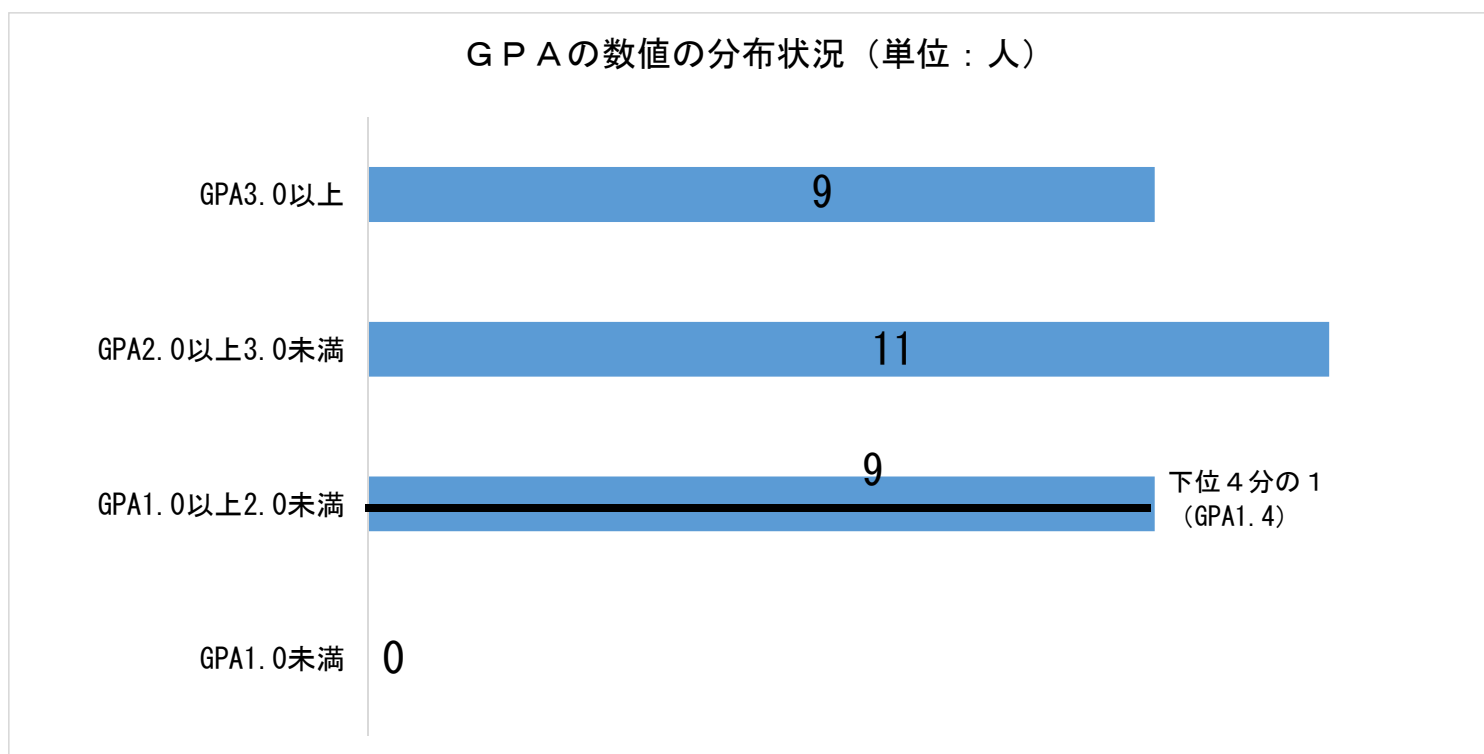

成績（GPA）の分布

学科	英語科	学年	1	学生数	29
----	-----	----	---	-----	----

指標の数値	GPA3.0以上	GPA2.0以上3.0未満	GPA1.0以上2.0未満	GPA1.0未満
人数	9	11	9	0

下位1/4に該当する人数	7人
下位1/4に該当する指数	1.4点以下

GPAの数値の分布状況（単位：人）

成績（GPA）の分布

学科	英語科	学年	2	学生数	15
----	-----	----	---	-----	----

指標の数値	GPA3.0以上	GPA2.0以上3.0未満	GPA1.0以上2.0未満	GPA1.0未満
人数	5	3	7	0

下位1/4に該当する人数	3人
下位1/4に該当する指数	1.1点以下