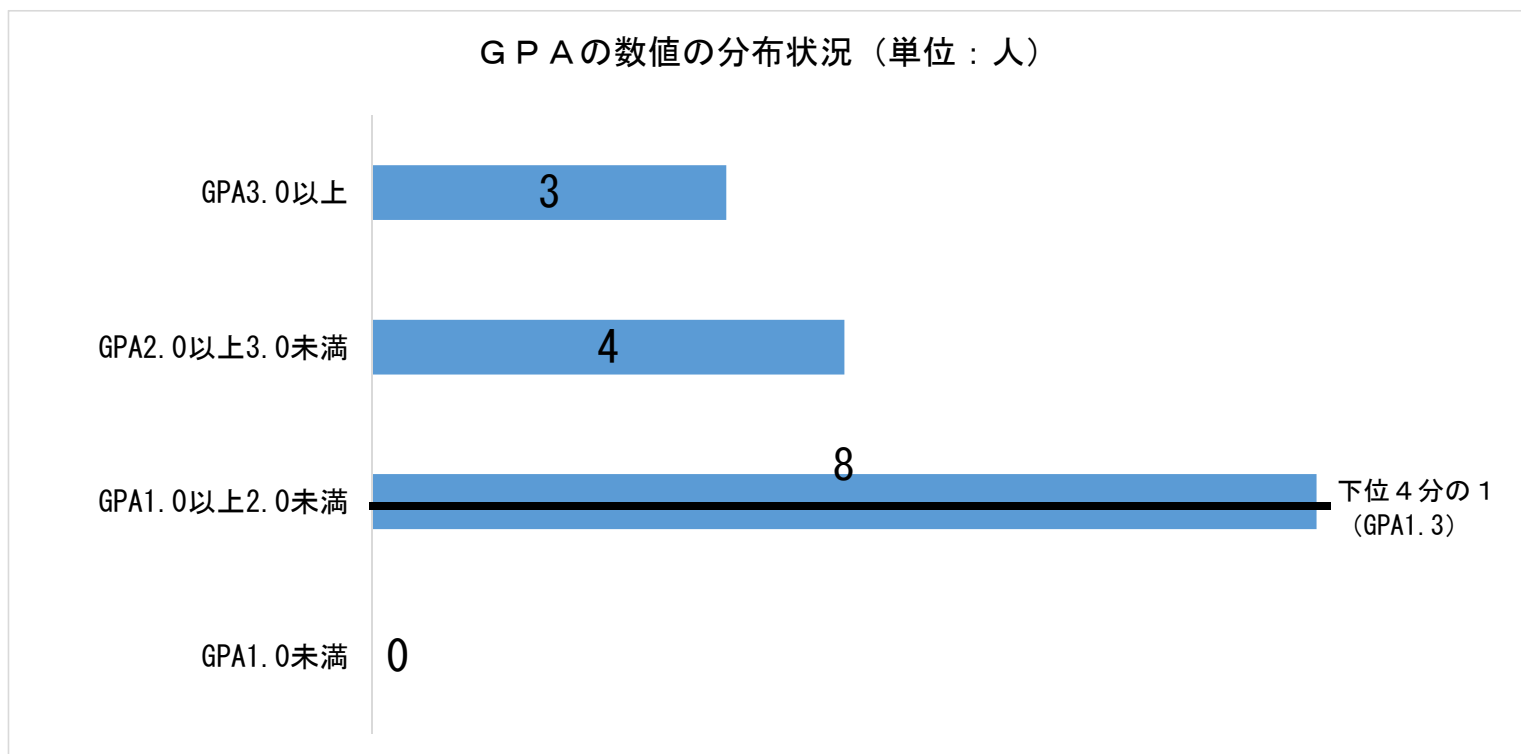

## 成績（GPA）の分布

学科	英語科	学年	1	学生数	15
----	-----	----	---	-----	----

指標の数値	GPA3.0以上	GPA2.0以上3.0未満	GPA1.0以上2.0未満	GPA1.0未満
人数	3	4	8	0

下位1/4に該当する人数	4人
下位1/4に該当する指数	1.3点以下

GPAの数値の分布状況（単位：人）

## 成績（GPA）の分布

学科	中国語科	学年	1	学生数	2
----	------	----	---	-----	---

指標の数値	GPA3.0以上	GPA2.0以上3.0未満	GPA1.0以上2.0未満	GPA1.0未満
人数	2	0	0	0

下位1/4に該当する人数	0人
下位1/4に該当する指数	1.3点以下

GPAの数値の分布状況（単位：人）